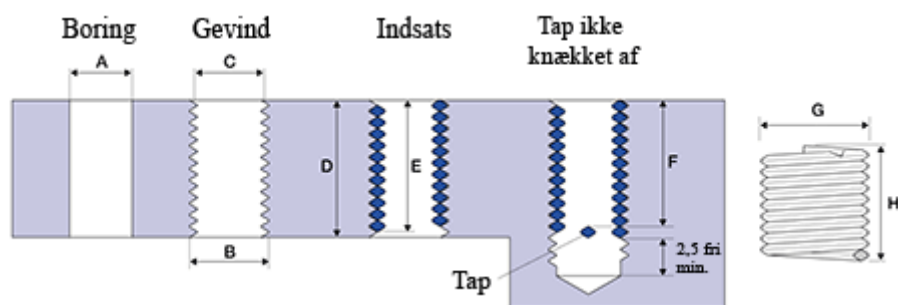

Varenummer: 1310416054800
Beskrivelse: KLEE Gevindinsats LOCKFIL+ M16 x 2,00
boreddybde 48mm

Mål

A	= 16,5 -0,067 +0,3
B	= 18.598
C	= 17,299 -0 +0,145
D	= 48.00
Gevind	= M16 x 2,00
G Min/Maks	= 18,80 19,10
H	= 21.40